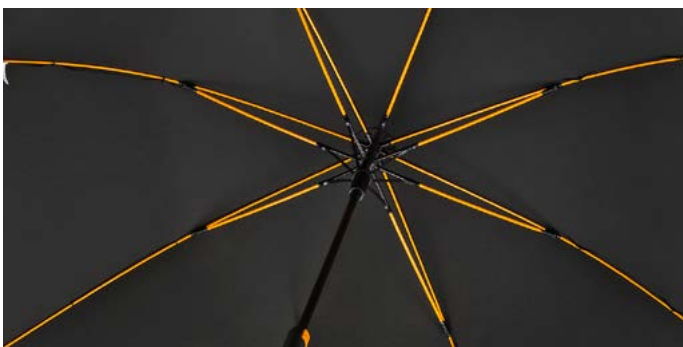

 parapluie de golf de luxe, automatique, résistant au vent, manche 12 mm en fibre de verre, armature en fibre de verre orange, 210T polyester pongee couverture, avec poignée canne.

 luxuriöser Golfschirm, Automatik, Windsicher, 12 mm Glasfiberstock, Orange Glasfibergestell, 210T Polyester Pongee Bezug, mit RH-Griff.

A - 15 cm | B - 22 cm | C - 28 cm

GP-67-8120

zwart - black - noir - Schwarz

GP-68 FALCONE®

BY IMPLIVA

-  luxe golfparaplu, automatisch, windproof, donker gekleurd glasfiber frame, zwarte haak.
-  de luxe golf umbrella, automatic, windproof, dark coloured fiberglass frame, black crook handle.
-  parapluie de golf de luxe, automatique, résistant au vent, armature noire en fibre de verre, poignée canne.
-  luxuriöser Golfschirm, Automatik, Windsicher, schwarzes Glasfibergestell, schwarzer RH-Griff.
-  8 banen / panels / panneaux / Segmente
-  A: 46 cm - B: 68 cm - C: 62 cm
-  doek / canopy / toile / Bezug: Polyester pongee
-  120 cm
-  92 cm
-  automaat / automatic / automatique / Automatik
-  windproof / windproof / résistant au vent / Windsicher
-  zwart glasfiber frame / black fiberglass frame / armature noire en fibre de verre / schwarzes Glasfibergestell