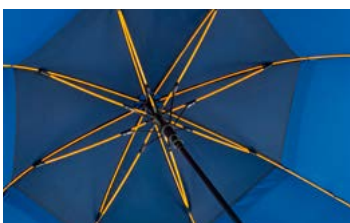

GP-76 FALCONE®

BY IMPLIVA

hoge kwaliteit windproof golfparaplu, automatisch. Hoogwaardig oranje glasfiber frame. 210T polyester pongee doek, speciale constructie om de wind door te laten en de regen tegen te houden. Zwart rubber finished handvat, met een opening aan de onderkant om uw eigen doming toe te voegen en met een foedraal.

high quality windproof golf umbrella, automatic. Orange fiberglass frame with black fiberglass shaft. 210T polyester pongee cover, with ventilation system. Black rubber finished handle, with a space at the bottom to add your own doming. The umbrella comes with a selfcase.

parapluie de golf de haute qualité, automatique. Armature de haute qualité résistante au vent en fibre de verre orange. 210T polyester pongee couverture, spécialement conçu pour le vent à passer et à arrêter la pluie. Poignée finition caoutchouc noir, avec une découpe en bas pour ajouter vos propres doming et avec une housse.

qualitativ hochwertiger und windsicherer Golfschirm, Automatik. 210T Polyester Pongee, überlappender Ventilationsbezug, orangefarbenen Glasfibergestell mit Fiberglasstock. Griff schwarz, gummiert, mit einem Ausschnitt unten, um Ihren eigenen Doming hinzufügen und mit einem Futteral.

8 banen / panels / panneaux / Segmente

A: 50 cm - B: 76 cm - C: 68 cm

doek / canopy / toile / Bezug: Polyester pongee

130 cm

98 cm

automaat / automatic / automatique / Automatik

windproof / windproof / résistant au vent / Windsicher

glasfiber frame met oranje baleinen / orange fiberglass frame / armature orange en fibre de verre / Glassfiber Gestell mit orangefarbenen Glassfiberschiene

max. bedrukkingsoppervlakte

max. printing surface

max. surface d'impression

max. Druckfläche

A - 15 cm | B - 22 cm | C - 28 cm

voeg uw eigen doming toe

add your own doming