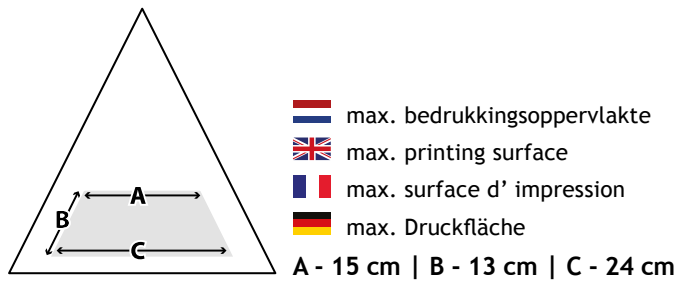

LGF-214 MINIMAX®

BY IMPLIVA

- platte opvouwbare paraplu, windproof, 6 banen, 3-delig, metalen stok, zwart frame, zwart handvat, met foedraal.
- flat folding umbrella, windproof, 6 panels, 3-section, metal shaft, black frame, black handle, with selfcase.
- parapluie pliable plat, résistant au vent, 6 panneaux, 3 sections, manche métal, armature noire, poignée noire, avec housse.
- flaches Taschenschirm, Windsicher, 6 Segmente, 3-teilig, Metallstock, schwarzes Gestell, schwarzer Griff, mit Futteral.

- 6 banen / panels / panneaux / Segmente
- A: 45 cm - B: 50 cm - C: 43 cm
- doek / canopy / toile / Bezug: Polyester pongee
- 90 cm
- 22 cm
- windproof / windproof / résistant au vent / Windsicher

LGF-214-PMSYELLOW C
± PMS YELLOW C